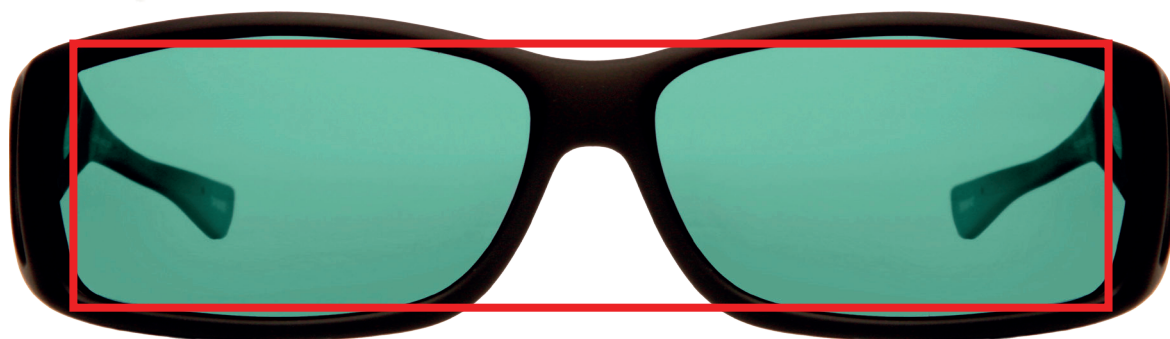

## COCOONS • STORLEKSGUIDE • INSTRUKTIONER

Denna lättanvändliga storleksguide hjälper dig att välja de Cocoons solglasögon som bäst passar över dina vanliga ordinarie glasögon. Om du vill använda guiden, ställ då in din skrivares utskriftsställning på "verklig storlek" som skriver ut dessa sidor utan skalning. Placera sedan dina glasögon med framsidan nedåt på bilderna av varje storlek. Om dina glasögon passar inuti den röda rutan, så kan den modellen bäras över dina glasögon. Om dina glasögon däremot överskrider den röda rutan, så måste du prova nästa storlek. Den idealiska passformen är den storleken som är bara något större än dina ordinarie glasögon.

ISOLATE YOUR EYES  
**COCOONS®**

Bilden av den här enkronan bör ha samma storlek som en verklig enkrona om du skrivit ut detta i 100% storlek. Enkronan bör vara 25 mm i diameter.

### COCOONS WIDE LINE (ML)

Designade för att passa över glasögon upp till 138 mm breda och 36 mm höga